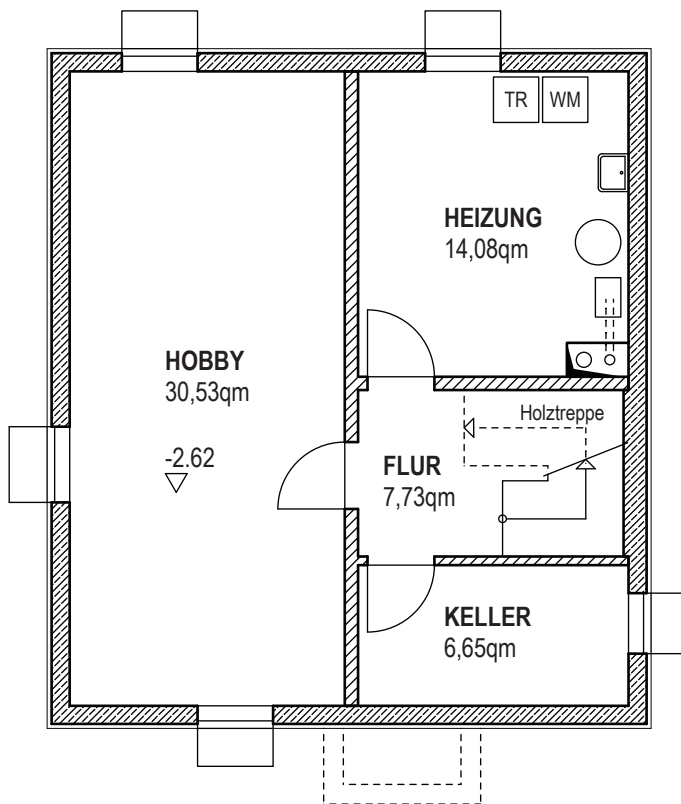

Neubau eines Einfamilienhauses-
mit Garage und Stellplatz
Erlenstr. 13
86343 Königsbrunn

Neubau eines Einfamilienhauses-
mit Garage und Stellplatz
Erlenstr. 13
86343 Königsbrunn

KELLERGESCHOSS

DACHGESCHOSS

Realwohnfläche

SCHNITT

ANSICHT OST

ANSICHT SÜD

ANSICHT WEST

**Neubau eines Einfamilienhauses-
mit Garage und Stellplatz
Erlenstr. 13
86343 Königsbrunn**

ANSICHT NORD