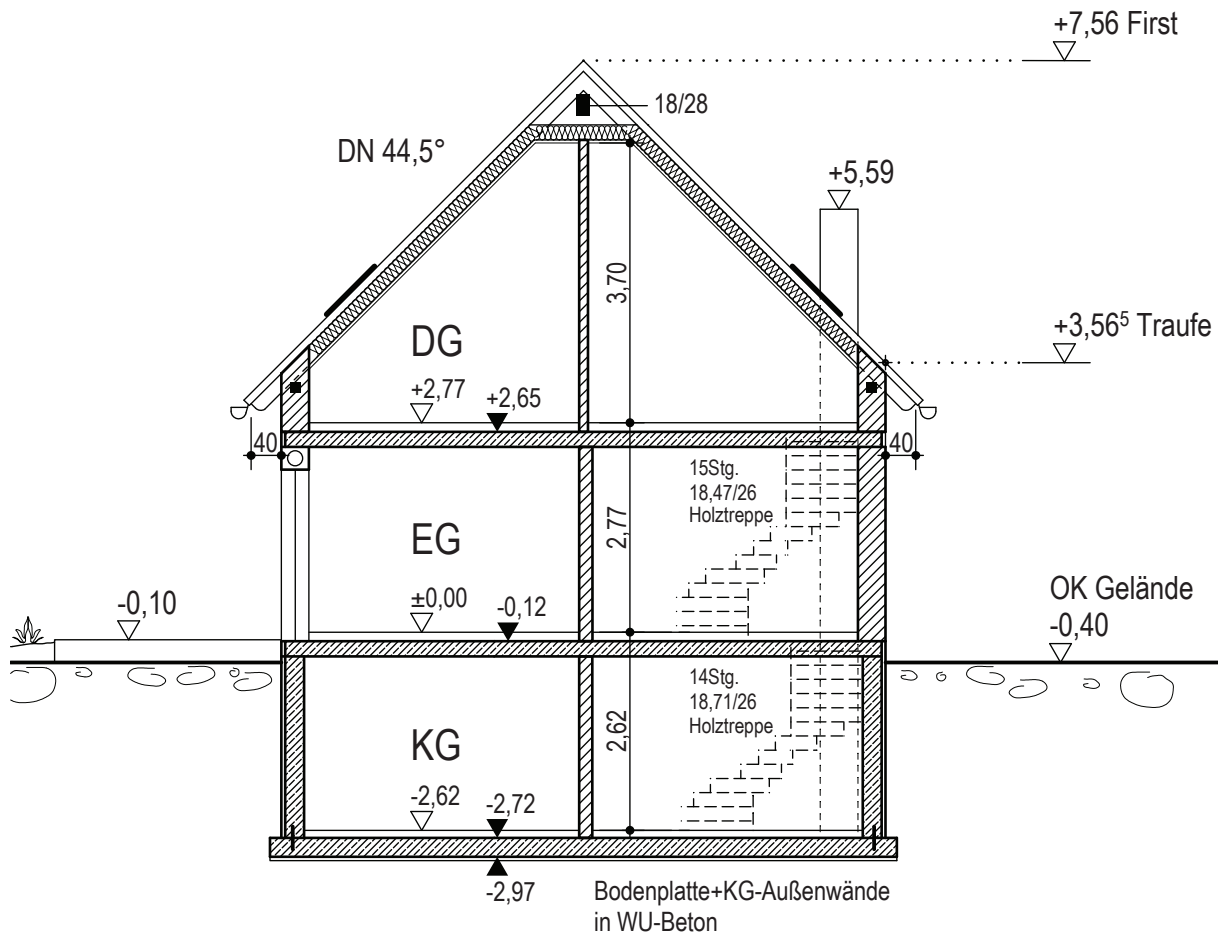

Neubau eines Einfamilienhauses-
mit Garage und Stellplatz
Erlenstr. 13
86343 Königsbrunn

Neubau eines Einfamilienhauses-
mit Garage und Stellplatz
Erlenstr. 13
86343 Königsbrunn

KELLERGESCHOSS

DACHGESCHOSS

Realwohnfläche

SCHNITT

ANSICHT OST

ANSICHT SÜD

ANSICHT WEST

**Neubau eines Einfamilienhauses-
mit Garage und Stellplatz
Erlenstr. 13
86343 Königsbrunn**

ANSICHT NORD