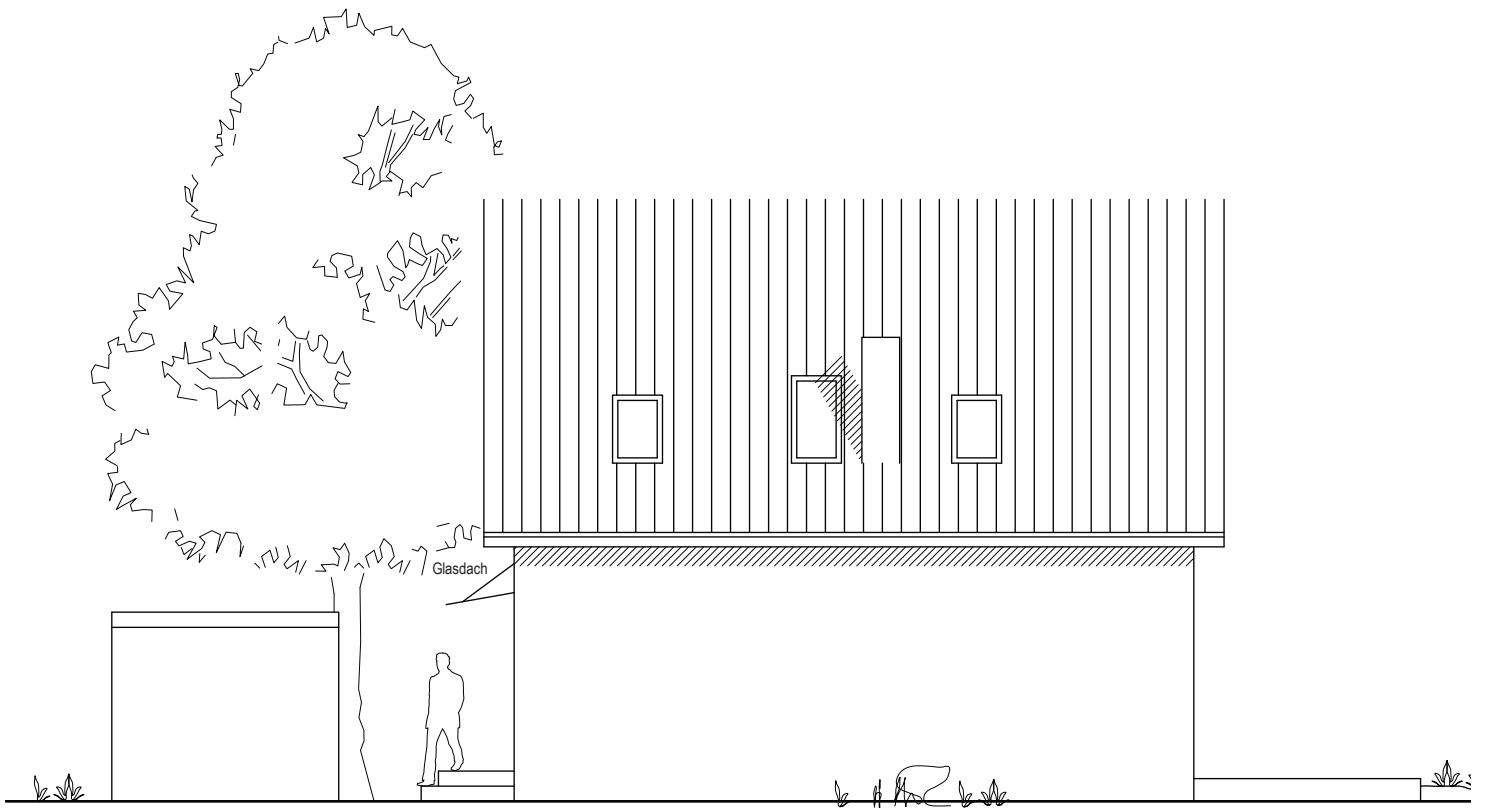

Neubau eines Einfamilienhauses-
mit Garage und Stellplatz
Erlenstr. 13
86343 Königsbrunn

Neubau eines Einfamilienhauses-
mit Garage und Stellplatz
Erlenstr. 13
86343 Königsbrunn

KELLERGESCHOSS

DACHGESCHOSS

Realwohnfläche

SCHNITT

ANSICHT OST

ANSICHT SÜD

ANSICHT WEST

**Neubau eines Einfamilienhauses-
mit Garage und Stellplatz
Erlenstr. 13
86343 Königsbrunn**

ANSICHT NORD