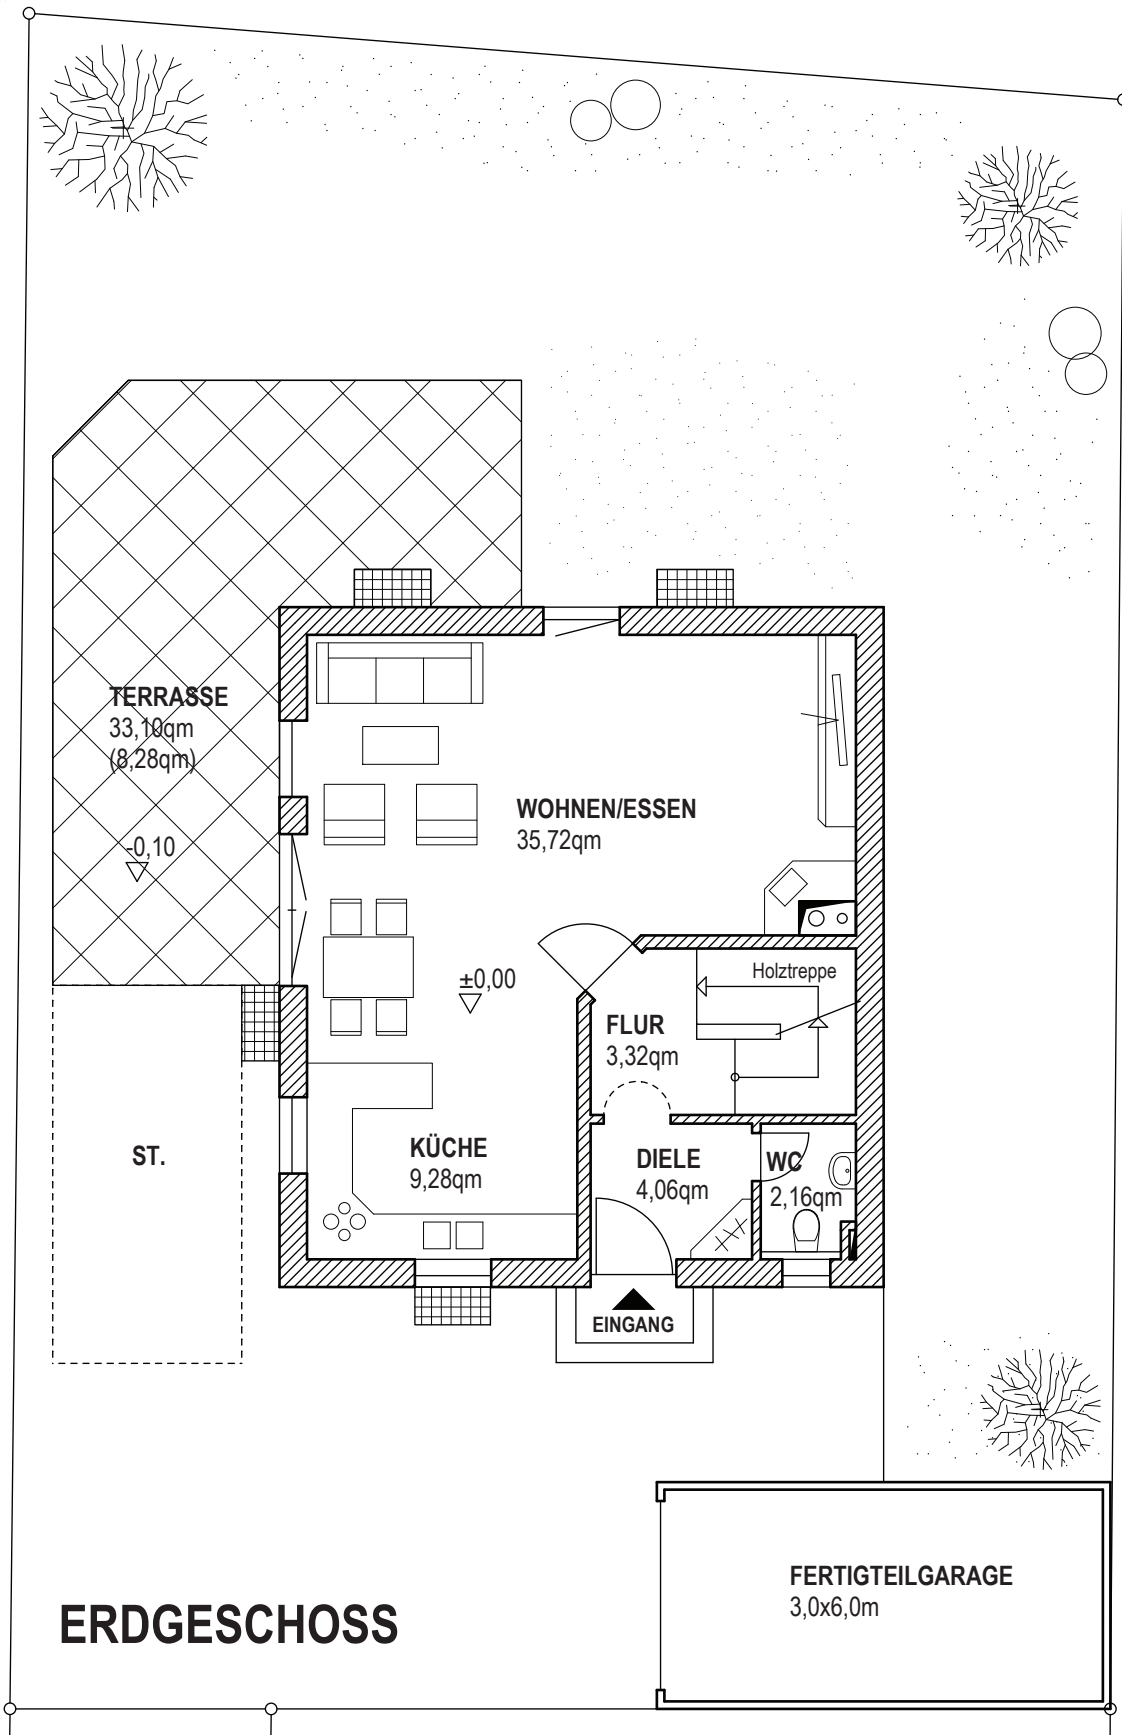

Neubau eines Einfamilienhauses-
mit Garage und Stellplatz
Erlenstr. 13
86343 Königsbrunn

Neubau eines Einfamilienhauses-
mit Garage und Stellplatz
Erlenstr. 13
86343 Königsbrunn

KELLERGESCHOSS

DACHGESCHOSS

Realwohnfläche

SCHNITT

ANSICHT OST

ANSICHT SÜD

ANSICHT WEST

**Neubau eines Einfamilienhauses-
mit Garage und Stellplatz
Erlenstr. 13
86343 Königsbrunn**

ANSICHT NORD