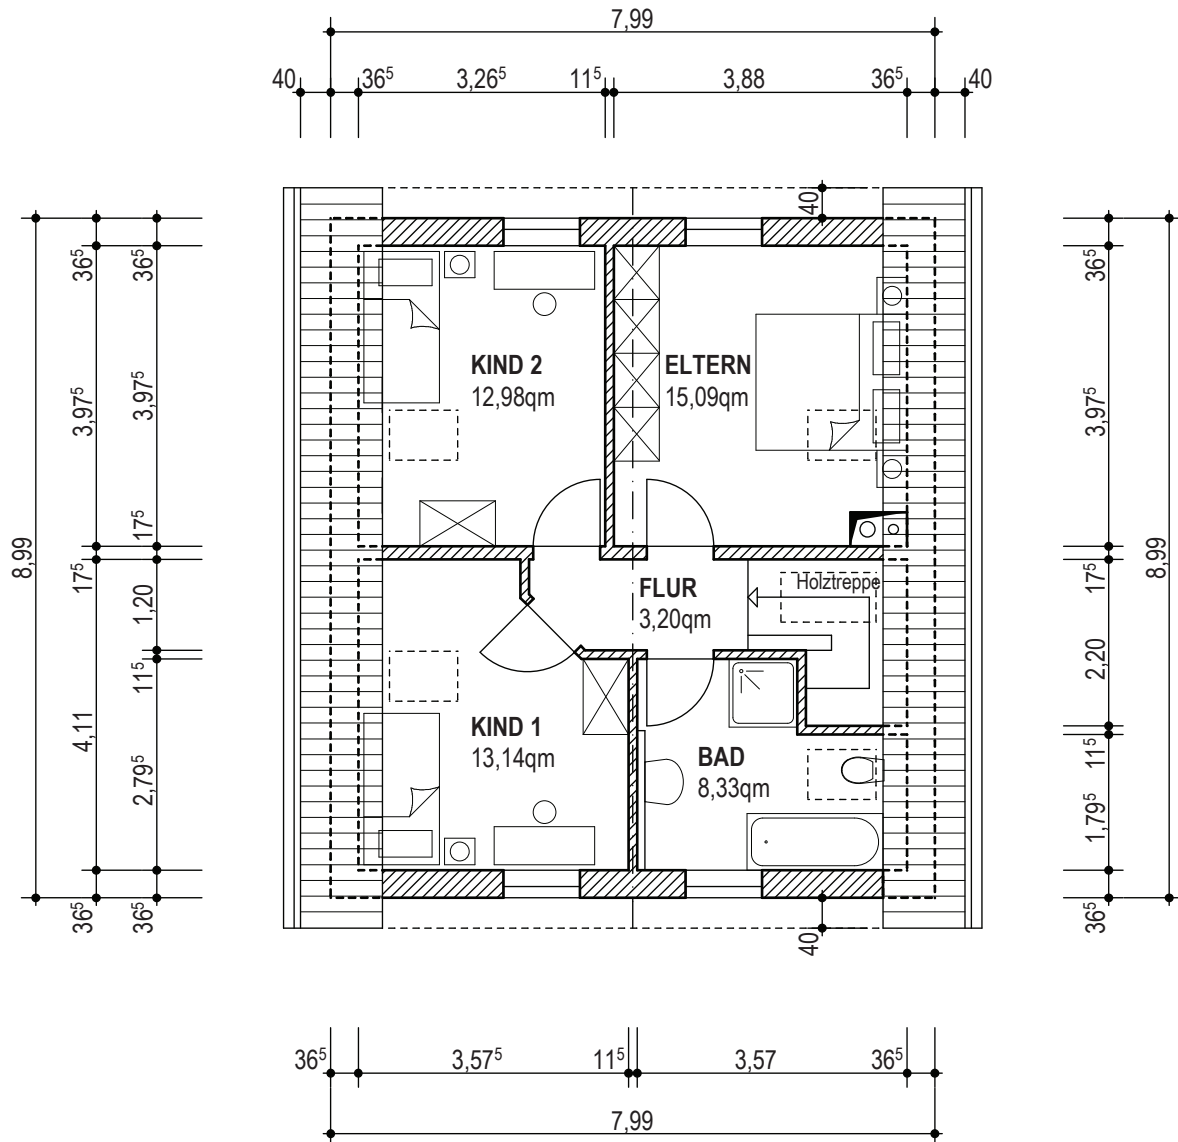

Neubau eines Einfamilienhauses-
mit Garage und Stellplatz
Erlenstr. 13
86343 Königsbrunn

Neubau eines Einfamilienhauses-
mit Garage und Stellplatz
Erlenstr. 13
86343 Königsbrunn

KELLERGESCHOSS

DACHGESCHOSS

Realwohnfläche

SCHNITT

ANSICHT OST

ANSICHT SÜD

ANSICHT WEST

**Neubau eines Einfamilienhauses-
mit Garage und Stellplatz
Erlenstr. 13
86343 Königsbrunn**

ANSICHT NORD