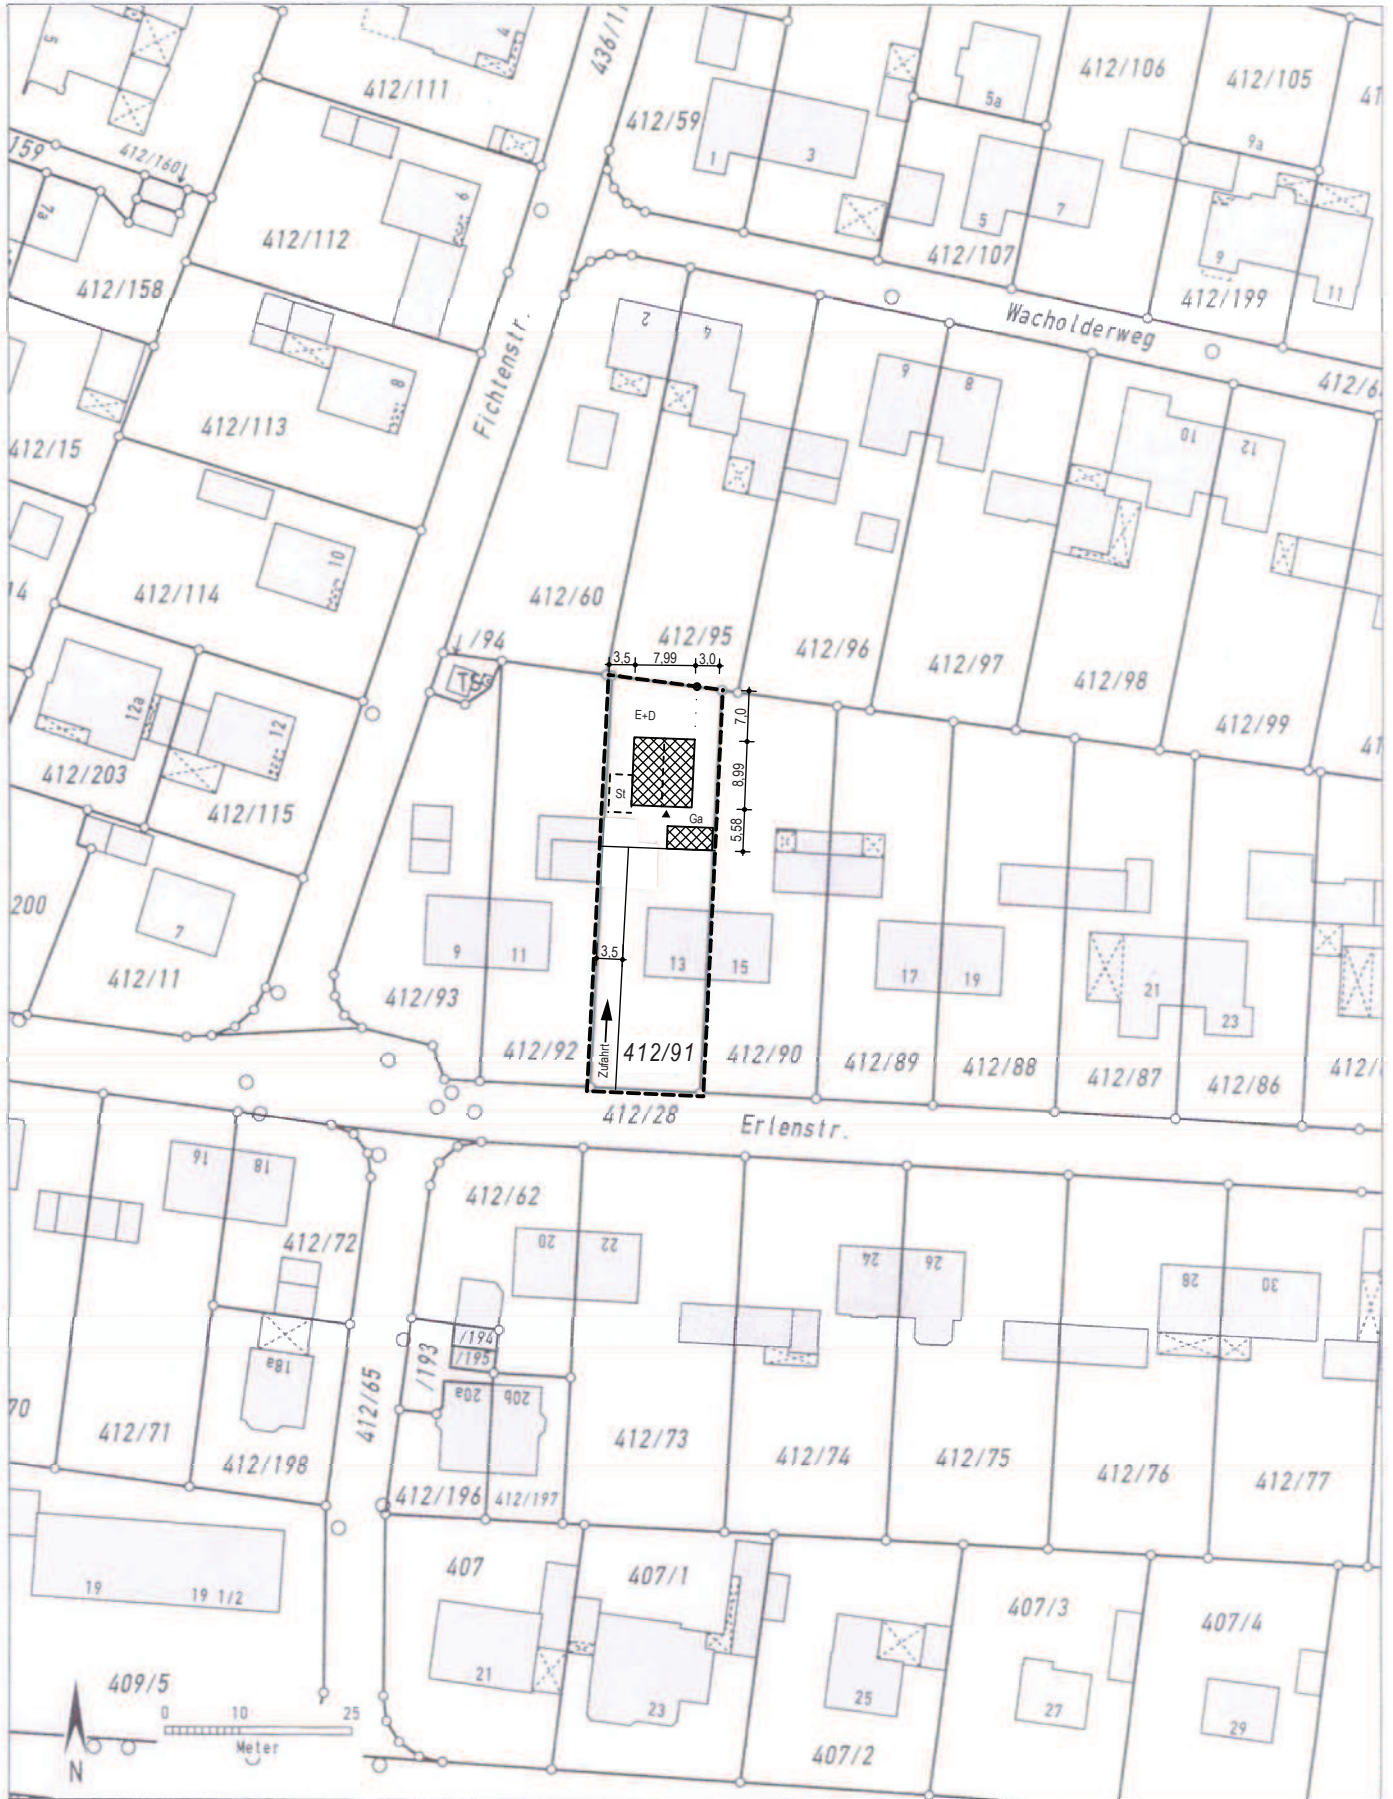

Neubau eines Einfamilienhauses-
mit Garage und Stellplatz
Erlenstr. 13
86343 Königsbrunn

Neubau eines Einfamilienhauses-
mit Garage und Stellplatz
Erlenstr. 13
86343 Königsbrunn

KELLERGESCHOSS

DACHGESCHOSS

Realwohnfläche

SCHNITT

ANSICHT OST

ANSICHT SÜD

ANSICHT WEST

**Neubau eines Einfamilienhauses-
mit Garage und Stellplatz
Erlenstr. 13
86343 Königsbrunn**

ANSICHT NORD